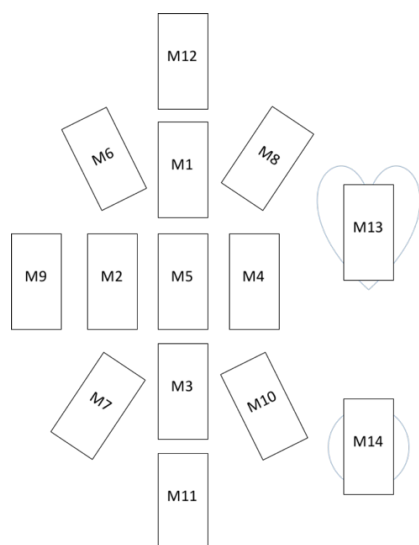

Programme du 2e semestre 2018

Horaire des ateliers (3h):

de 19h à 22h, accueil à 18h45

Adresse :

avenue de la Bourse 30 à 1300 Limal (dans un clos)

Prérequis :

Aucun, il n'est pas nécessaire de connaître le Tarot

Nombre de participants :

Maximum 6

Coût :

35€ par atelier,
ou 180€ pour le cycle entier (= 30€/atelier)

Inscriptions :

via le site www.life-experience.be

Le 4 septembre – Atelier n°1 : La vision de moi et des autres. Ma quête.

Le 25 septembre – Atelier n°2 : Ma mission, mes ressources, mes défis.

Le 16 octobre – Atelier n°3 : D'où je viens ? Où je vais ?

Le 6 novembre – Atelier n°4 : Quelle est la météo pour moi en 2018 ?

Le 27 novembre – Atelier n°5 : Comment transformer mes échecs en expériences ?

Le 18 décembre – Atelier n°6 : Ma problématique essentielle, mon paradoxe ?

Informations générales :

- Emportez avec vous un tarot de Marseille (Grimaud).
- Outre le Référentiel de Naissance®, d'autres outils en développement personnel compléteront la découverte de soi et son scénario de vie. Dessins, collages, etc. seront également au rendez-vous dans certains ateliers. Tout matériel utilisé est inclus dans le prix de l'atelier.
- Chaque atelier sera clôturé par un tirage (tarot de Marseille ou autre Tarot)
- Eau, tisane et café sont à votre disposition + biscuits, chocolat ☺

Pour tout info supplémentaire :

Miek Smyers

+32 (0)497 290 870

miek@life-experience.be